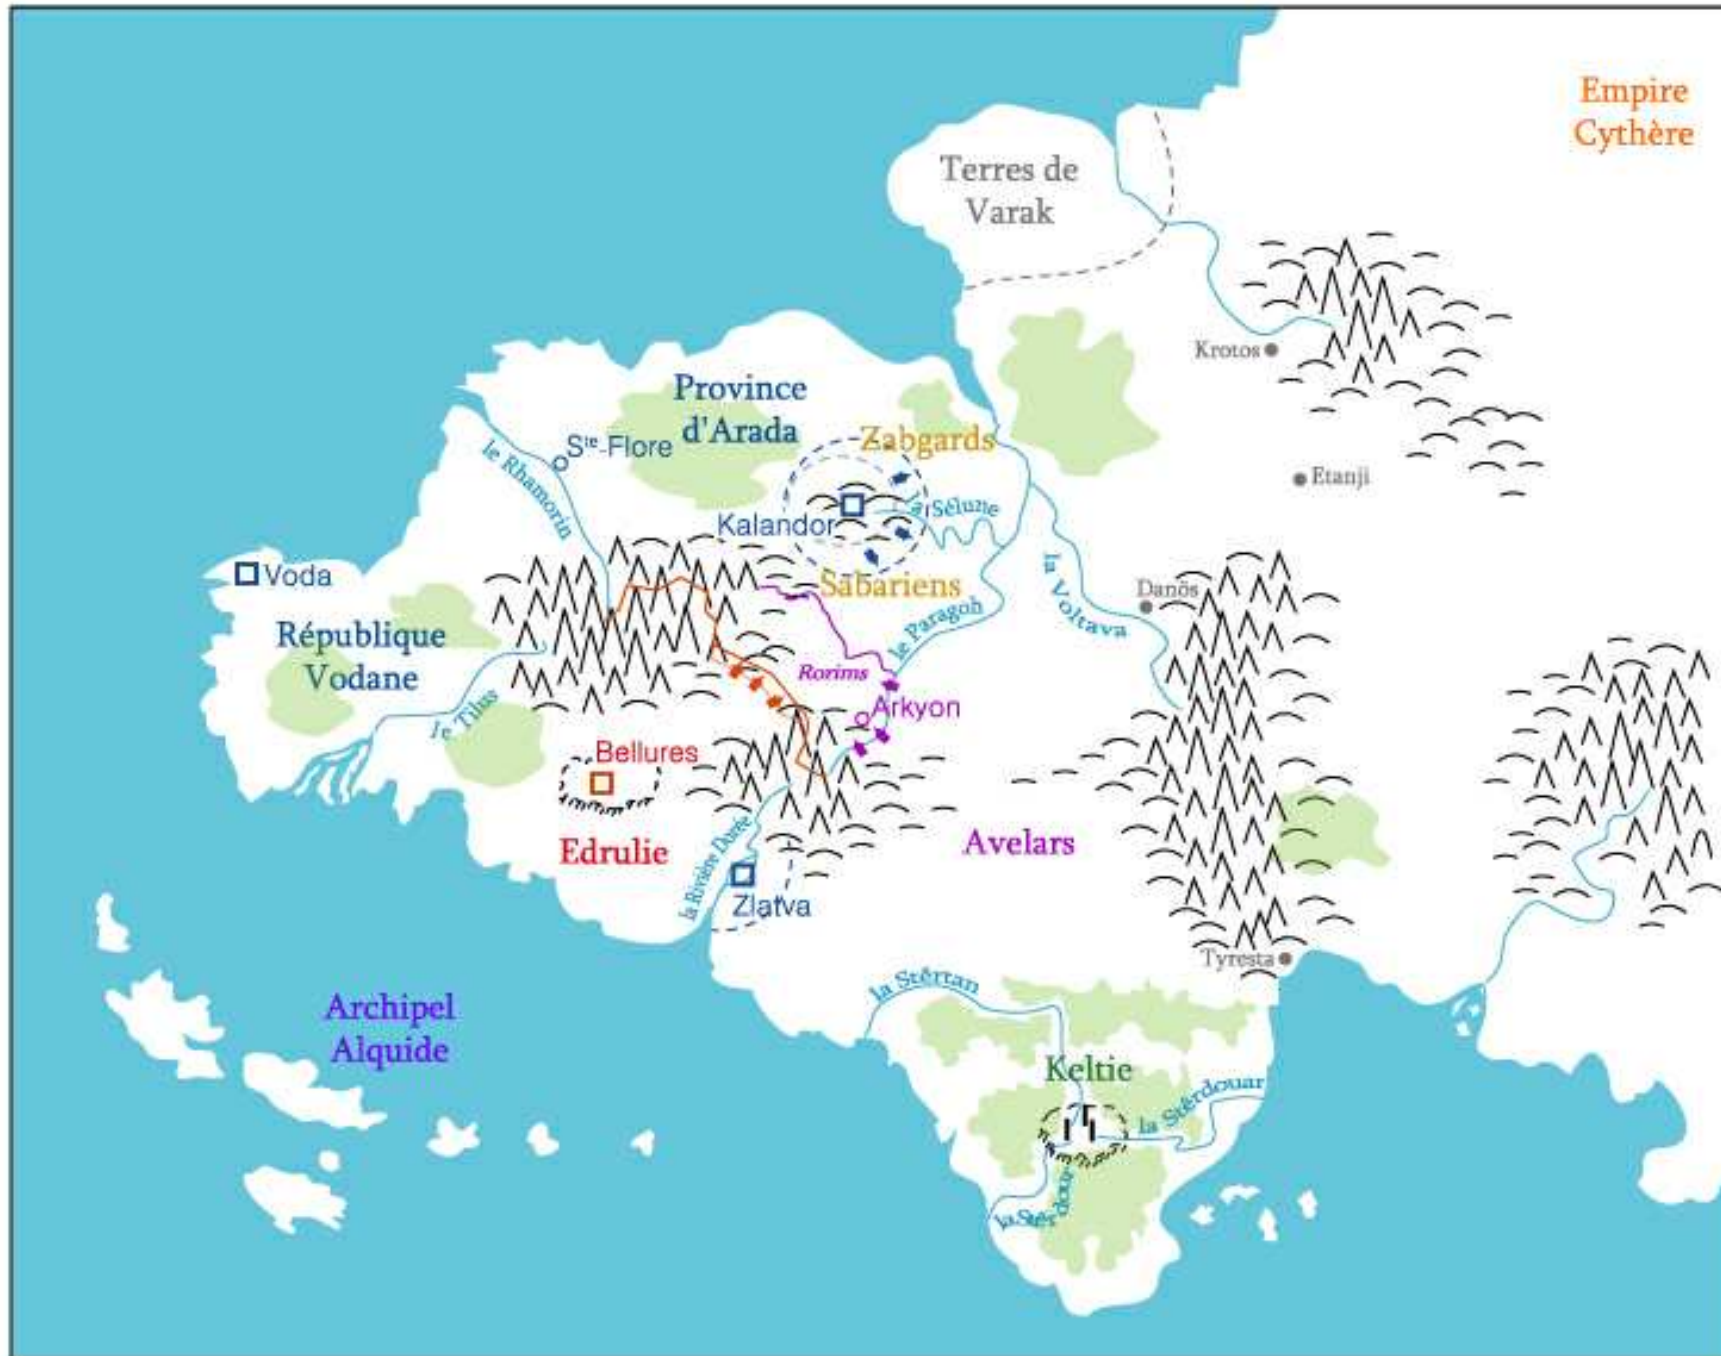

Le Monde de Aube

Empire
Cythère

- 100 km
- grande forêt
- montagne
- colline
- haut plateau
- mer
- fleuve, grande rivière
- frontière fixe ou officielle
- région ou frontière non définie
- Voda capitale, ville importante
- S^{te}-Flore ville, gros bourg
- Etanji comptoir varak